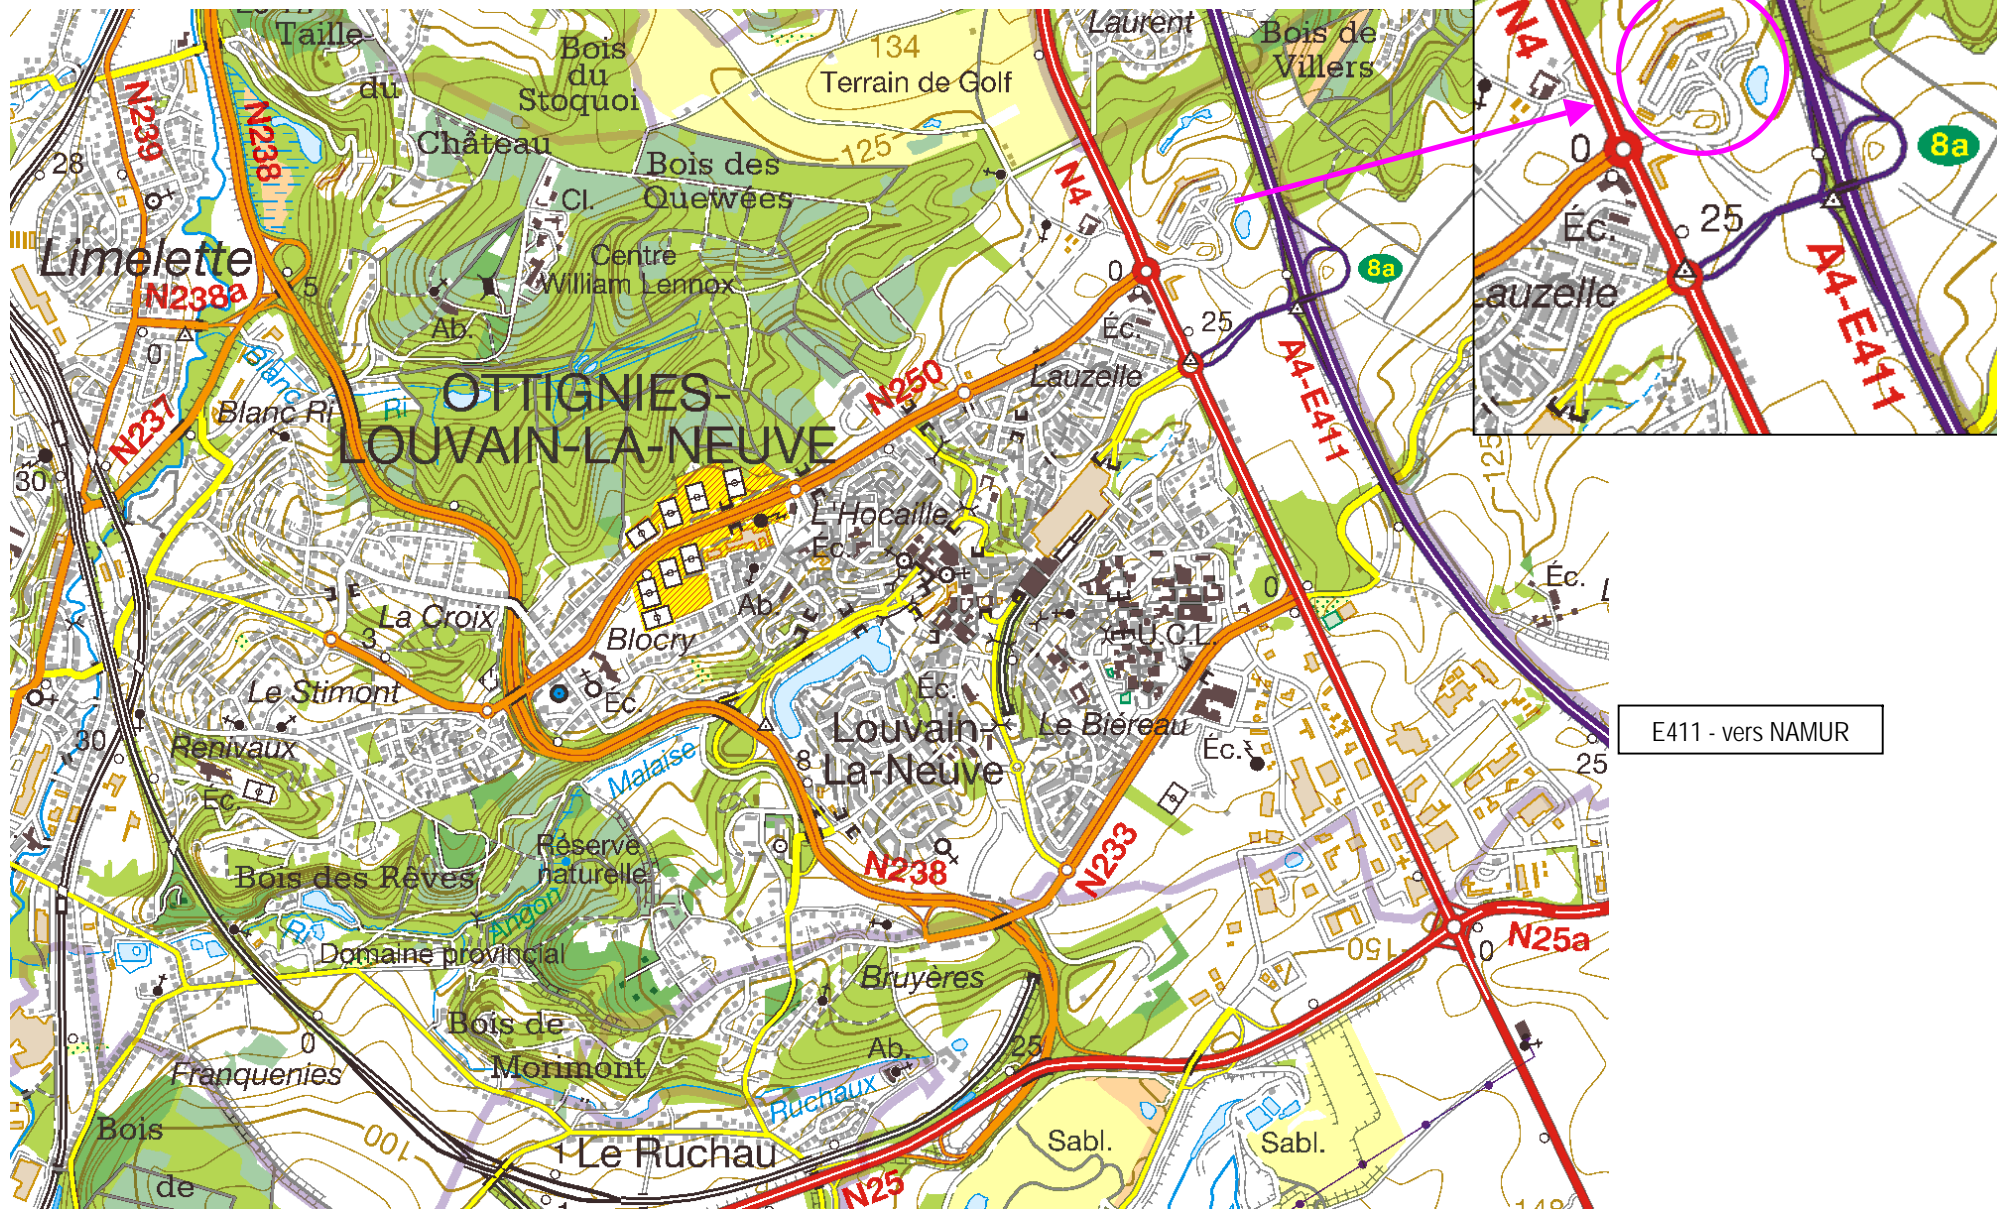

N238 – vers WAVRE

N4 / E411 - vers BRUXELLES

Centre MONNET

E411 - vers NAMUR

N25 – vers NIVELLES

N4 - vers NAMUR